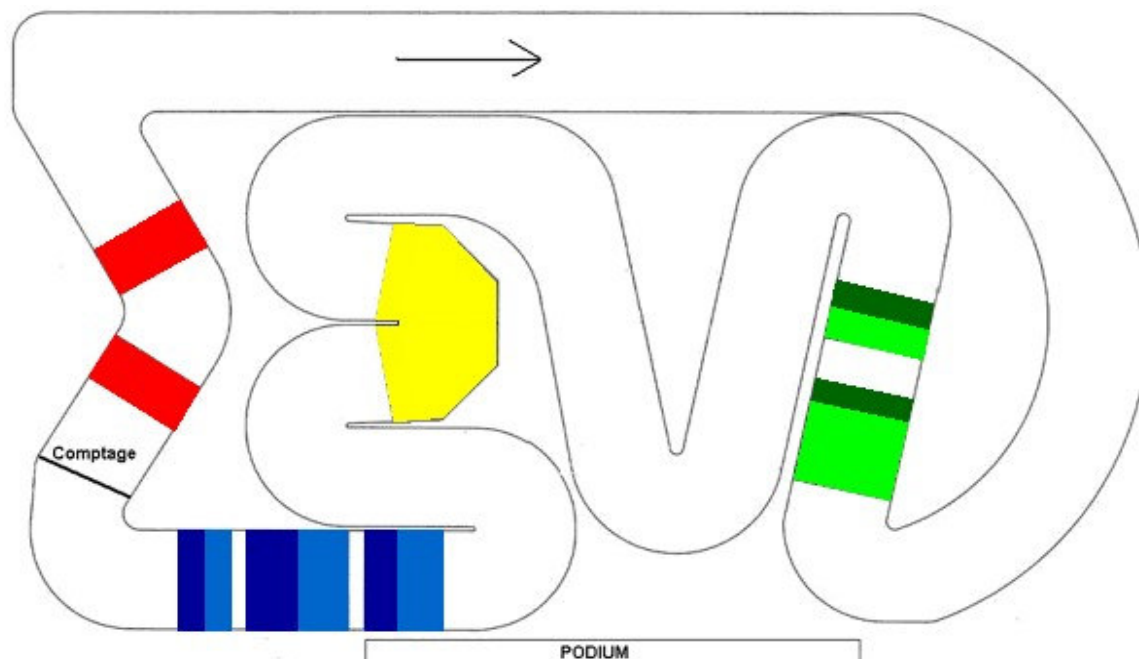

PLAN DU CIRCUIT