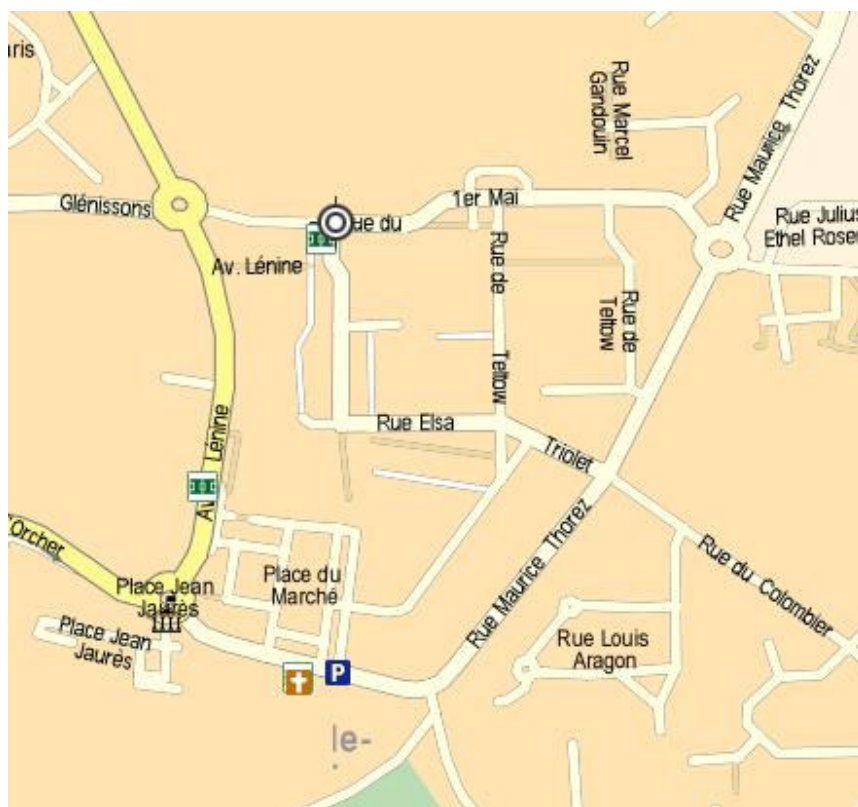

PLAN DU CIRCUIT

HOTELS

Catégorie	Nom et adresse	Téléphone	Fax	Prix	Remarque
	Formule 1 ZA Camp D'olent 76700 Gonfreville l'orcher	08.91.70.52.67			
	Campanile ZA Camp D'olent 76700 Gonfreville l'orcher	02.35.51.43.00			
	B&B Avenue Resistance 76700 Harfleur	08.92.78.80.50			
	Village Hotel Avenue de la resistance ZAC Labedoyere 76700 Harfleur	02.35.47.20.89			
	IBIS Avenue du clos labedoyere 76700 Harfleur	02.35.30.78.39			
	Hotel Kyriad Avenue Pierre Mendès France 76290 Montivilliers	02.35.30.41.39			
	Etap Hotel Rue du Docteur Piascseski 76600 LeHavre	08.92.68.06.74			
	Campanile 2 Rue des quatre saisons 76290 Montivilliers	02.35.30.78.39			

ACCES

Latitude : 49.506103464

Longitude : 0.2343258261