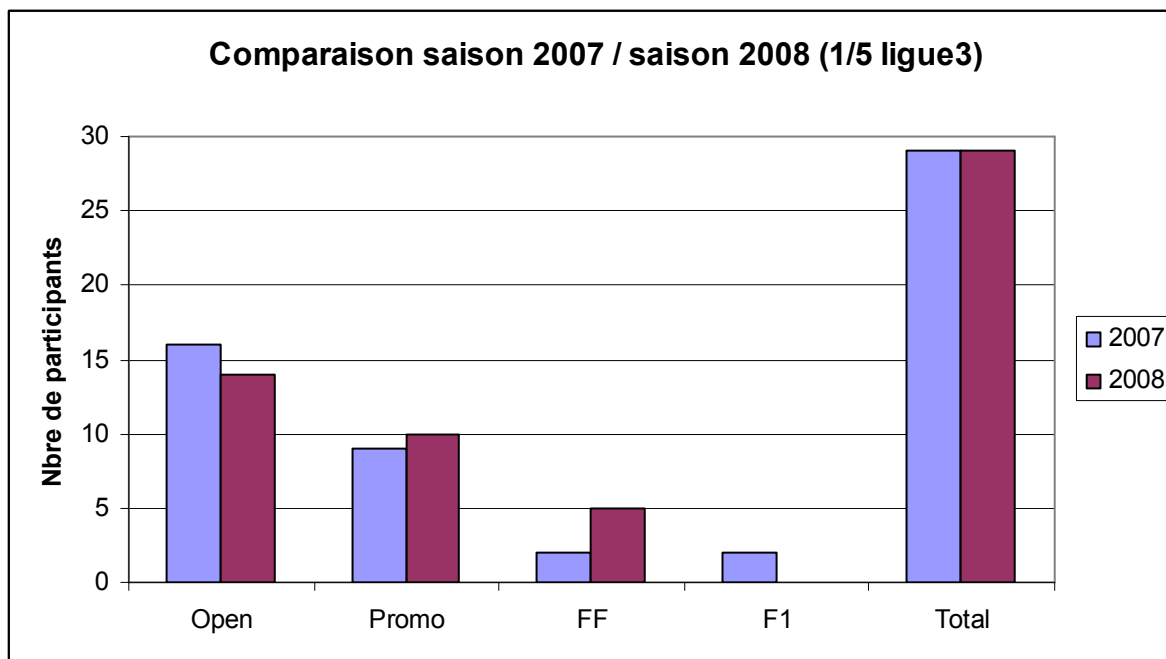

COMPTE RENDU SAISON 2008
Catégorie 1/5 Ligue3

MEILLEURS VOEUX POUR 2009

- **Comparaison saison 2007 / saison 2008 :**

Championnat de France ELITE/F1/FF Val de Reuil (mars 2008)

74 participants
14 participants appartenant à la ligue 3 (19%)